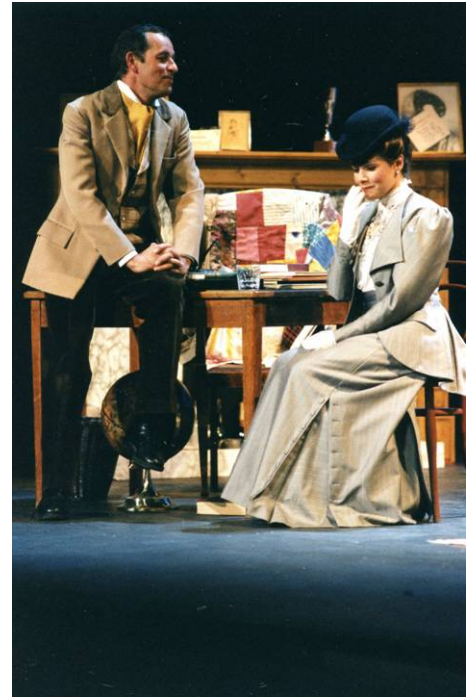

Barry Gilbert-Miquet
Juliet Fall